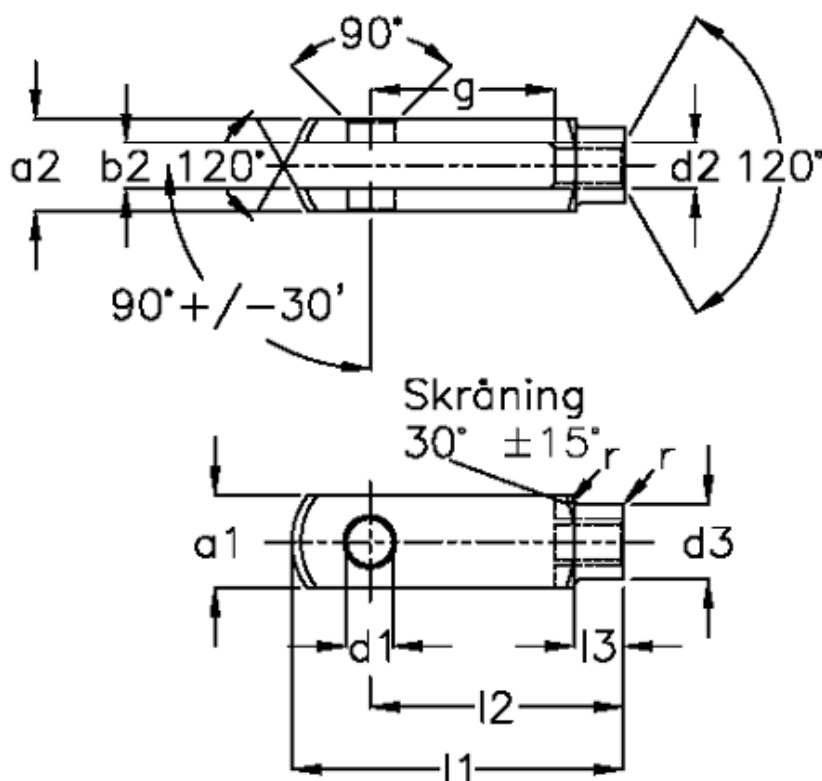

Varenummer: 1405704081
 Beskrivelse: KLEE Rustfast Gaffelstykke G 4x8
 M4x0,7, venstre

Mål

| | | | |
|-------------|------------------|-------------|--------------|
| a1 (h11) | = 8 | g (+/-0,5) | = 8 |
| a2 | = 8 (+0,3 -0,16) | l1 (+/-0,5) | = 21 |
| b1 (B13) | = 4 | l2 | = 16 (-0,3) |
| b2 | = 4 (B13) | l3 | = 6 (+/-0,2) |
| d1 H9 | = 4 | r | = 0.5 |
| d2 | = M 4 x 0,7 | Størrelse | = G 4 x 8 |
| d3 (+/-0,3) | = 8 | Vægt | = 0.005 |
| f (+/-0,2) | = 0.5 | | |